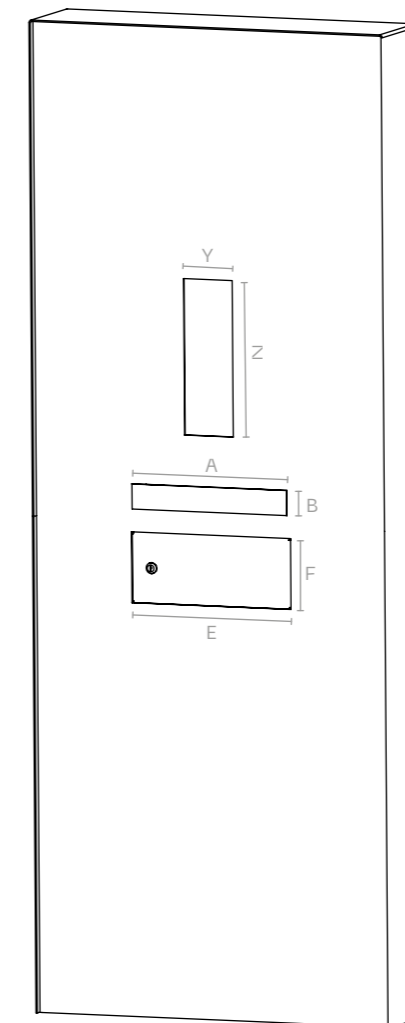

SHIELD 1

poštovní schránka, zvonek, kamera
/ post box, doorbell, camera
/ Briefkasten, Türklingel, Kamera
/ postaláda, kapucsengő, kamera

W 800/1000/1200
H 1900-2100
D 200

A 352
B 54,5

E 350
F 150

Y na míru / custom / nach Maß / egyedi méretekben
Z na míru / custom / nach Maß / egyedi méretekben

Zepředu / Front / Vorderseite / Előlről