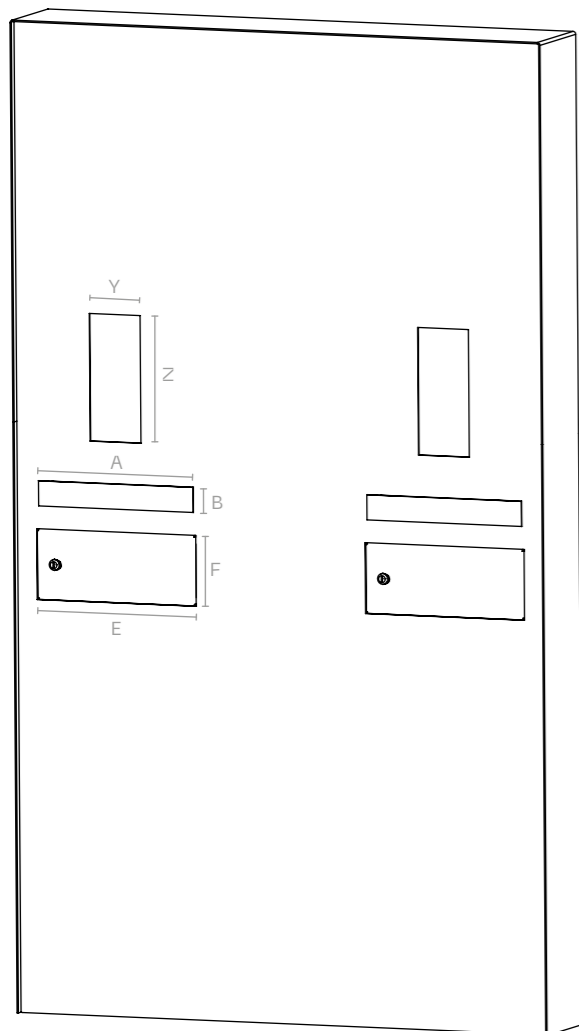

Rozměry jsou v mm / Dimensions are stated in mm / Abmessungen in mm / mm-ben megadott méretek

SHIELD 2

poštovní schránka, zvonek, kamera
/ post box, doorbell, camera
/ Briefkasten, Türklingel, Kamera
/ postaláda, kapucsengő, kamera

W 1000/1200
H 1900-2100
D 200

A 352
B 54,5

E 350
F 150

Y na míru / custom / nach Maß / egyedi méretekben
Z na míru / custom / nach Maß / egyedi méretekben

Zepředu / Front / Vorderseite / Előlről

Zezadu / Back / Rückseite / Hátralól

SHIELD 1

poštovní schránka, zvonek, kamera
/ post box, doorbell, camera
/ Briefkasten, Türklingel, Kamera
/ postaláda, kapucsengő, kamera

W 800/1000/1200
H 1900-2100
D 200

A 352
B 54,5

E 350
F 150

Y na míru / custom / nach Maß / egyedi méretekben
Z na míru / custom / nach Maß / egyedi méretekben